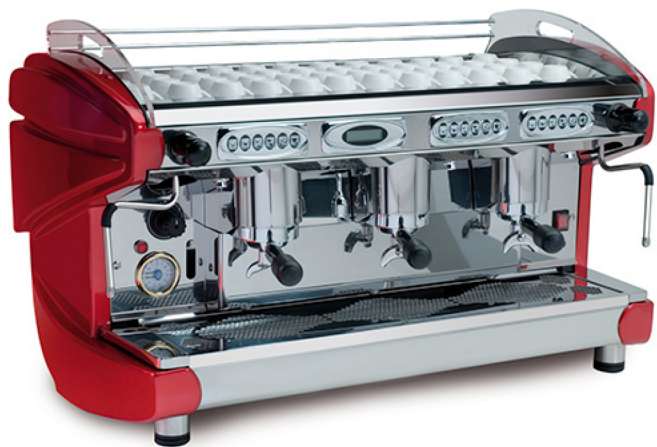

# EMB

ÉQUIPEMENTS DE MÉTIERS DE BOUCHE

## EF 21.3 3 GROUPES

Nombre de groupes : 3

Litres chaudière : 21 L

Poids : 85 kg

Largeur : 98,1 cm

Profondeur : 57,4 cm

Hauteur : 56,7 cm

**3** ANS